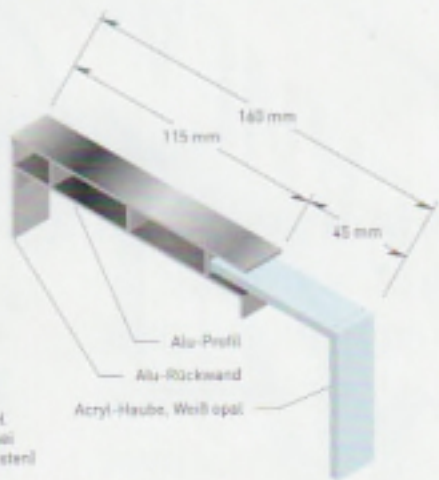

web: www.deko-sign.de

Scheibe. Einseitig.

Haube. Einseitig.

Scheibe. Beidseitig.

Haube. Beidseitig.

Leuchtkasten einseitig (Wandleuchtkasten)

mit Scheibe

[Beispielfoto bitte hier klicken](#)

mit Haube

[Beispielfoto bitte hier klicken](#)

Preise für einseitige Leuchtkästen:

Leuchtkasten einseitig aus hochwertigem Alu-Hohlkammerprofil, wahlweise mit Haube oder Scheibe. Ausleuchtung durch Niederspannungsleuchtstoffröhren. Zwischengrößen werden nach der nächst höheren Staffel berechnet. Maße in Millimeter. Preise zzgl. MwSt. Aufpreise: Lackierung des Rahmenprofils nach Wunsch 17,90 Euro je umlaufenden Meter, Sonderfarben (gold, silber, metallic) 25,90 Euro je umlaufenden Meter.

Leuchtkasten beidseitig (Aussteckleuchtkasten)

mit Scheibe

[Beispielfoto bitte hier klicken](#)

mit Haube

[Beispielfoto bitte hier klicken](#)

Preise für beidseitige Leuchtkästen:

Leuchtkasten beidseitig aus hochwertigem Alu-Hohlkammerprofil, wahlweise mit Hauben oder Scheiben. Ausleuchtung durch Niederspannungsleuchtstoffröhren. Zwischengrößen werden nach der nächst höheren Staffel berechnet. Maße in Millimeter. Preise zzgl. MwSt. Aufpreise: Lackierung des Rahmenprofils nach Wunsch 17,90 Euro je umlaufenden Meter, Sonderfarben (gold, silber, metallic) 25,90 Euro je umlaufenden Meter.