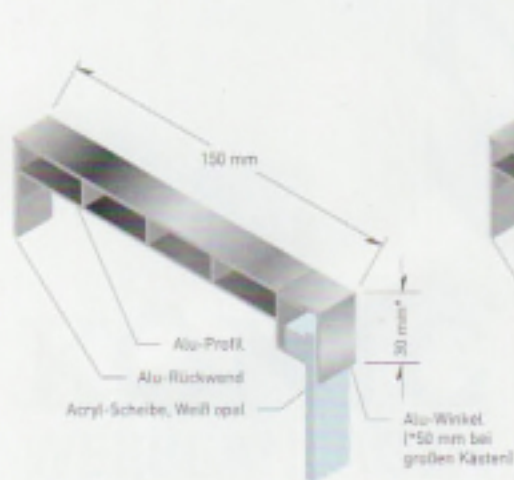

web: www.deko-sign.de

Scheibe. Einseitig.

Haube. Einseitig.

Scheibe. Beidseitig.

Haube. Beidseitig.

Leuchtkasten einseitig (Wandleuchtkasten)

mit Scheibe

[Beispielfoto bitte hier klicken](#)

mit Haube

[Beispielfoto bitte hier klicken](#)

Preise für einseitige Leuchtkästen:

Leuchtkasten einseitig aus hochwertigem Alu-Hohlkammerprofil, wahlweise mit Haube oder Scheibe. Ausleuchtung durch Niederspannungsleuchtstoffröhren. Zwischengrößen werden nach der nächst höheren Staffel berechnet. Maße in Millimeter. Preise zzgl. MwSt. Aufpreise: Lackierung des Rahmenprofils nach Wunsch 17,90 Euro je umlaufenden Meter, Sonderfarben (gold, silber, metallic) 25,90 Euro je umlaufenden Meter.

Leuchtkasten beidseitig (Aussteckleuchtkasten)

mit Scheibe

[Beispielfoto bitte hier klicken](#)

mit Haube

[Beispielfoto bitte hier klicken](#)

Preise für beidseitige Leuchtkästen:

Leuchtkasten beidseitig aus hochwertigem Alu-Hohlkammerprofil, wahlweise mit Hauben oder Scheiben. Ausleuchtung durch Niederspannungsleuchtstoffröhren. Zwischengrößen werden nach der nächst höheren Staffel berechnet. Maße in Millimeter. Preise zzgl. MwSt. Aufpreise: Lackierung des Rahmenprofils nach Wunsch 17,90 Euro je umlaufenden Meter, Sonderfarben (gold, silber, metallic) 25,90 Euro je umlaufenden Meter.