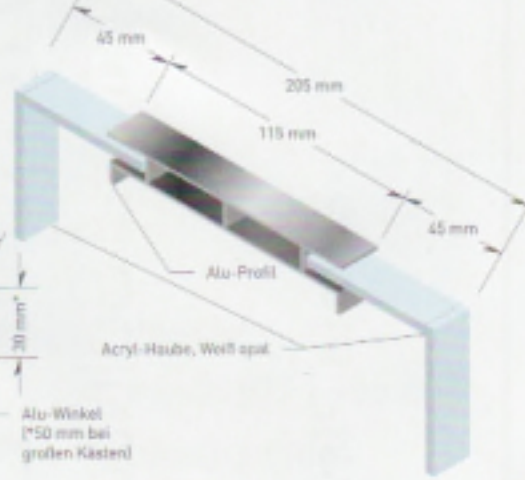

web: www.deko-sign.de

Scheibe. Einseitig.

Haube. Einseitig.

Scheibe. Beidseitig.

Haube. Beidseitig.

Leuchtkasten einseitig (Wandleuchtkasten)

mit Scheibe

[Beispielfoto bitte hier klicken](#)

mit Haube

[Beispielfoto bitte hier klicken](#)

Preise für einseitige Leuchtkästen:

Leuchtkasten einseitig aus hochwertigem Alu-Hohlkammerprofil, wahlweise mit Haube oder Scheibe. Ausleuchtung durch Niederspannungsleuchtstoffröhren. Zwischengrößen werden nach der nächst höheren Staffel berechnet. Maße in Millimeter. Preise zzgl. MwSt. Aufpreise: Lackierung des Rahmenprofils nach Wunsch 17,90 Euro je umlaufenden Meter, Sonderfarben (gold, silber, metallic) 25,90 Euro je umlaufenden Meter.

Leuchtkasten beidseitig (Aussteckleuchtkasten)

mit Scheibe

[Beispielfoto bitte hier klicken](#)

mit Haube

[Beispielfoto bitte hier klicken](#)

Preise für beidseitige Leuchtkästen:

Leuchtkasten beidseitig aus hochwertigem Alu-Hohlkammerprofil, wahlweise mit Hauben oder Scheiben. Ausleuchtung durch Niederspannungsleuchtstoffröhren. Zwischengrößen werden nach der nächst höheren Staffel berechnet. Maße in Millimeter. Preise zzgl. MwSt. Aufpreise: Lackierung des Rahmenprofils nach Wunsch 17,90 Euro je umlaufenden Meter, Sonderfarben (gold, silber, metallic) 25,90 Euro je umlaufenden Meter.