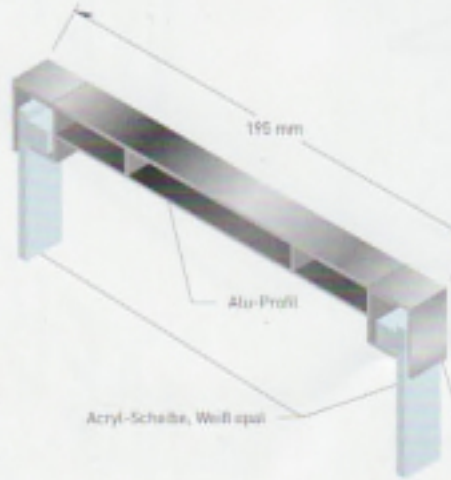

web: www.deko-sign.de

Scheibe. Einseitig.

Haube. Einseitig.

Scheibe. Beidseitig.

Haube. Beidseitig.

Leuchtkasten einseitig (Wandleuchtkasten)

mit Scheibe

[Beispielfoto bitte hier klicken](#)

mit Haube

[Beispielfoto bitte hier klicken](#)

Preise für einseitige Leuchtkästen:

Leuchtkasten einseitig aus hochwertigem Alu-Hohlkammerprofil, wahlweise mit Haube oder Scheibe. Ausleuchtung durch Niederspannungsleuchtstoffröhren. Zwischengrößen werden nach der nächst höheren Staffel berechnet. Maße in Millimeter. Preise zzgl. MwSt. Aufpreise: Lackierung des Rahmenprofils nach Wunsch 17,90 Euro je umlaufenden Meter, Sonderfarben (gold, silber, metallic) 25,90 Euro je umlaufenden Meter.

Leuchtkasten beidseitig (Aussteckleuchtkasten)

mit Scheibe

[Beispielfoto bitte hier klicken](#)

mit Haube

[Beispielfoto bitte hier klicken](#)

Preise für beidseitige Leuchtkästen:

Leuchtkasten beidseitig aus hochwertigem Alu-Hohlkammerprofil, wahlweise mit Hauben oder Scheiben. Ausleuchtung durch Niederspannungsleuchtstoffröhren. Zwischengrößen werden nach der nächst höheren Staffel berechnet. Maße in Millimeter. Preise zzgl. MwSt. Aufpreise: Lackierung des Rahmenprofils nach Wunsch 17,90 Euro je umlaufenden Meter, Sonderfarben (gold, silber, metallic) 25,90 Euro je umlaufenden Meter.